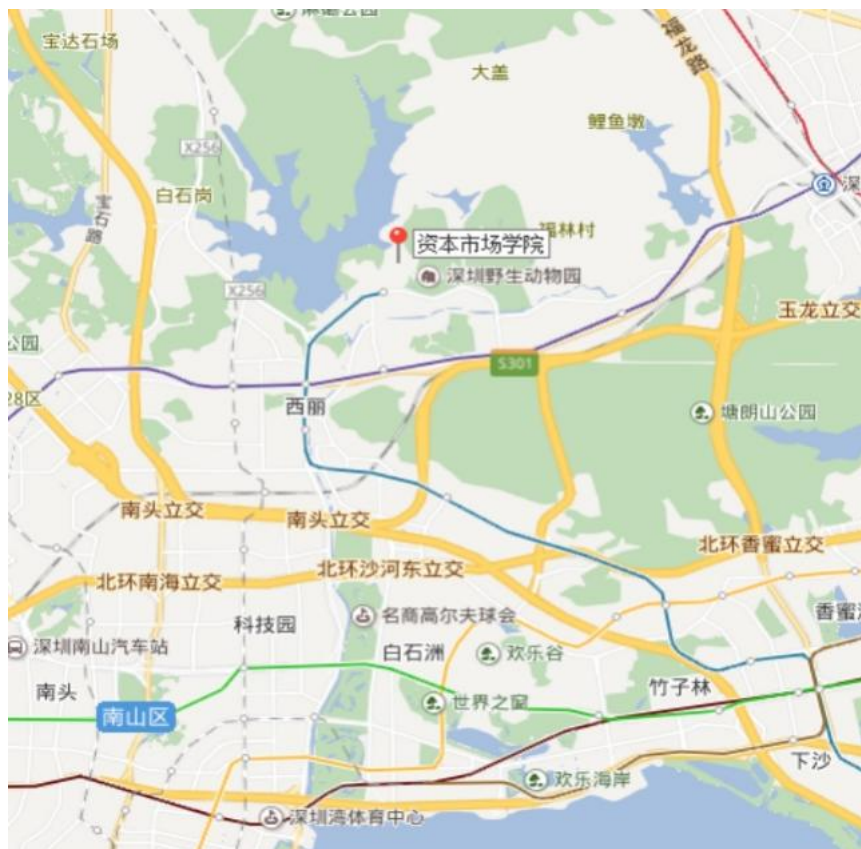

附件 2

培训地点交通指南（资本市场学院）

地址：深圳市南山区西丽街道沁园二路 2 号

周边交通：

- ◇飞机：距离宝安国际机场约 25 公里，乘坐出租车约 30 分钟。
- ◇高铁/火车： 距离深圳北高铁站约 10 公里，乘坐出租车约 20 分钟。
距离福田高铁站约 18 公里，乘坐出租车约 30 分钟。
距离罗湖火车站约 26 公里，乘坐出租车约 40 分钟。
- ◇地铁：距离西丽湖地铁站 B 出口约 1 公里，步行约 16 分钟。